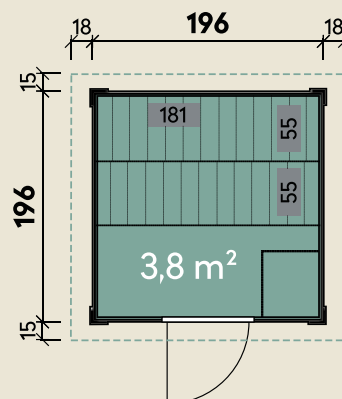

Alle Preise sind empfohlene Verkaufspreise inklusive der gesetzlichen MwSt.
Weitere Informationen finden Sie unter: www.finnhaus.de oder im aktuellen Katalog.
Technische Änderungen, Druckfehler und Irrtümer vorbehalten.