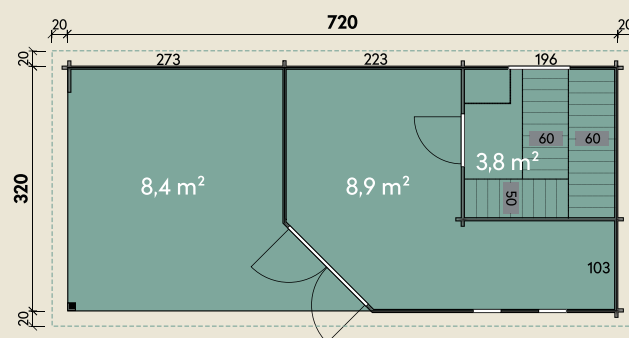

Mehr Produkte finden Sie
in unserem Katalog!

Art.-Nr. 350 160

DIMENSIONEN

	Bohlenstärke	70 mm
	Innenmaß	426 x 306 cm
	Sockelmaß	720 x 320 cm
	Gesamtmaß	760 x 360 cm
	Grundfläche	23 m ²
	Seitendach	273 cm
	Rauminhalt	55,7 m ³
	Seitenwandhöhe v/h	257/243 cm
	Dachüberstand umlaufend	20 cm
	Dachneigung	12 °
	Dachfläche	27,4 m ²
	Dachbretter inkl. Dachpappe	18 mm
	Fußboden	28 mm

TÜREN & FENSTER

	Doppeltür (ISO)	137 x 196 cm
	Saunaglastür (Sicherheitsglas)	69 x 194 cm
	2 Dreh-Kipp-Einzel-fenster (ISO)	36 x 162 cm
	1 Einzelfenster zum Öffnen (ISO)	76 x 34 cm

VERPACKUNG

	Paketmaß	
	Paket 1	550 x 120 x 87 cm
	Paket 2	460 x 120 x 86 cm
	Gesamtgewicht	3.340 kg

70 mm | 720 x 320 cm | 23 m² | Spiegeln: nicht möglich

5 JAHRE
GARANTIE

INKLUSIVE

• imprägnierter
Terrassendielen
28 mm

Durch Kunden farblich behandelt.

Die UVP-Preise finden Sie in der Preisliste oder unter:
www.finnhaus.de/downloads.php