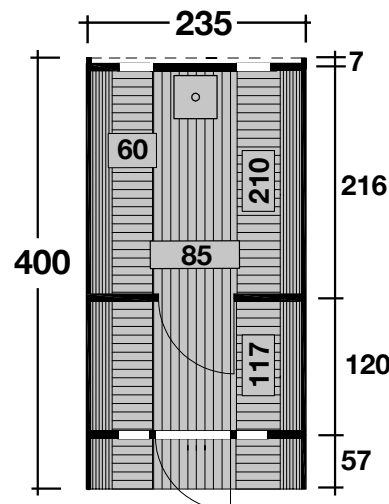

Rückansicht mit Rundglas*
(8 mm Sicherheitsglas)

Thermoholz mit Vollglasfront

Grundriss

INKL. OFEN-SCHUTZGITTER UND SCHWARZEN DACHSCHINDELN.
SAUNABÄNKE AUS ASTFREIEM ESPENHOLZ.
BEACHTEN SIE DEN HINWEIS ZU THERMOHOLZ IM KATALOG!

*Rundglasmontage bauseits nicht möglich. Lieferung mit Rundglasfenster nur fertig montiert.
Wir empfehlen den Ofen Premium stehend mit 12 kW.

Weitere Informationen finden Sie unter: www.finnhaus.de oder im aktuellen Katalog.
Technische Änderungen, Druckfehler und Irrtümer vorbehalten.