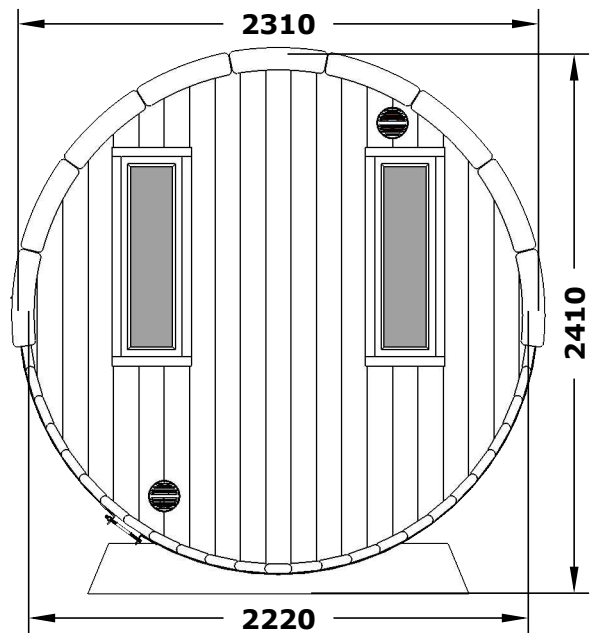

# 310 675

(LxBxH) 283x120x120 cm.

825 kg.