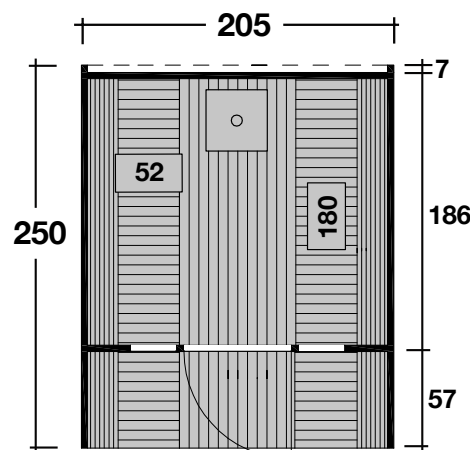

Anstrich Rostrot, mit schwarzen Dachschindeln

Weitere Informationen finden Sie unter: www.finnhaus.de oder im aktuellen Katalog.
Technische Änderungen, Druckfehler und Irrtümer vorbehalten.