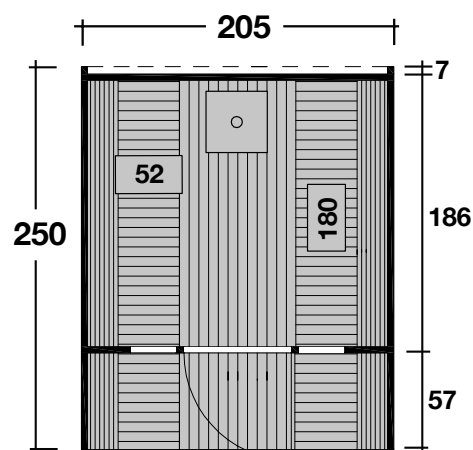

Anstrich Rostrot, mit schwarzen Dachschindeln

Weitere Informationen finden Sie unter: www.finnhaus.de oder im aktuellen Katalog.
Technische Änderungen, Druckfehler und Irrtümer vorbehalten.