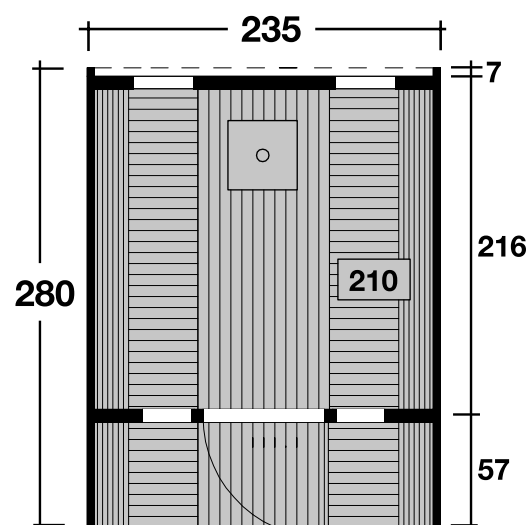

INKL. OFEN-
SCHUTZGITTER
UND SCHWARZEN
DACHSCHINDELN
DIE SAUNABÄNKE
SIND AUS
ASTFREIEM
ESPENHOLZ

*Aufgrund der Montage ist das Rundglas nur fertig montiert und nicht als Bausatz lieferbar. Saunaofen-Set 9 KW ist mit der Leistung bei dem Rundglas grenzwertig, besser Ofen mit mehr Leistung. Weitere Informationen finden Sie unter: www.finnhaus.de oder im aktuellen Katalog. Technische Änderungen, Druckfehler und Irrtümer vorbehalten.